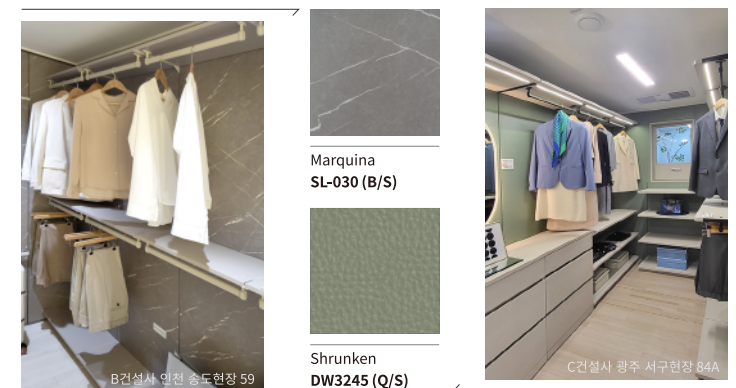

01 일반가구 > 현관, 침실

02 벽판넬 > 드레스룸

패턴별 비율(단색 / 우드 / 스톤)

현장 적용사례

패턴별 비율(단색 / 우드 / 스톤)

현장 적용사례