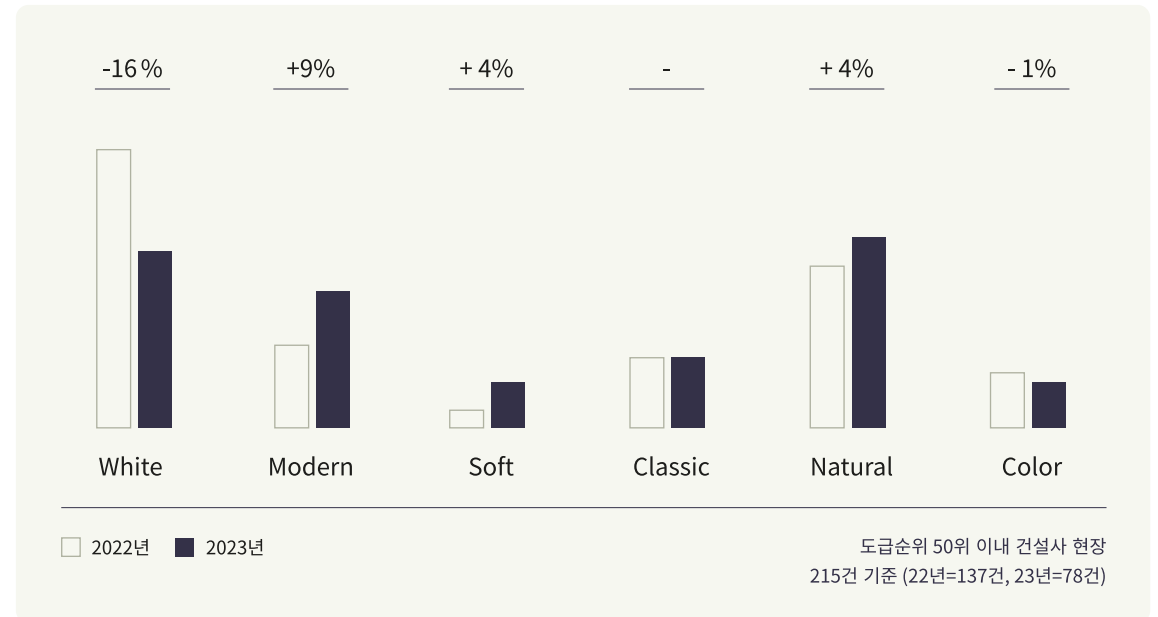

02 벽판넬 > 드레스룸