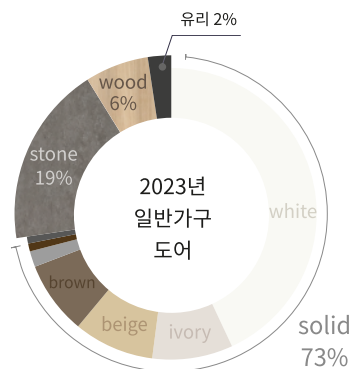

패턴별 비율(단색 / 우드 / 스톤)