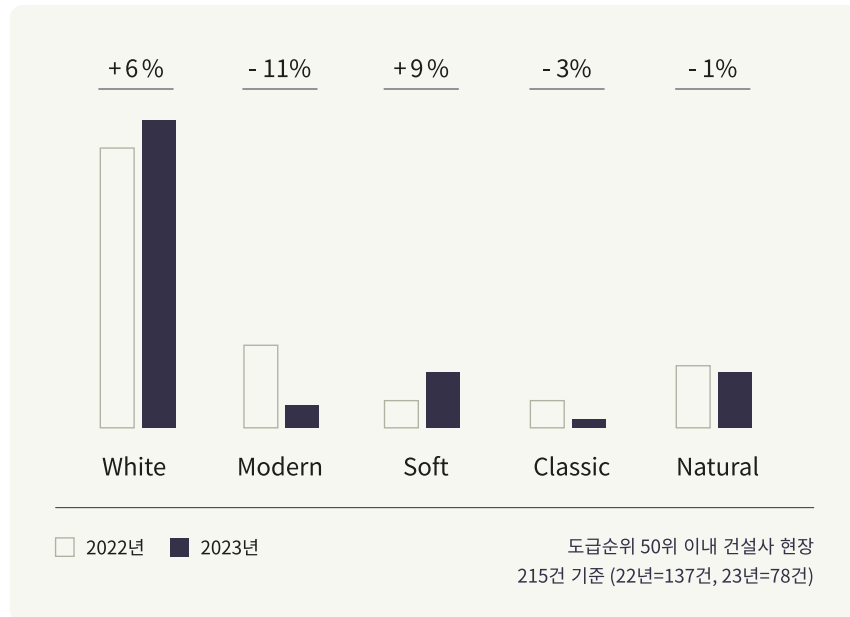

01 일반가구 > 현관, 침실